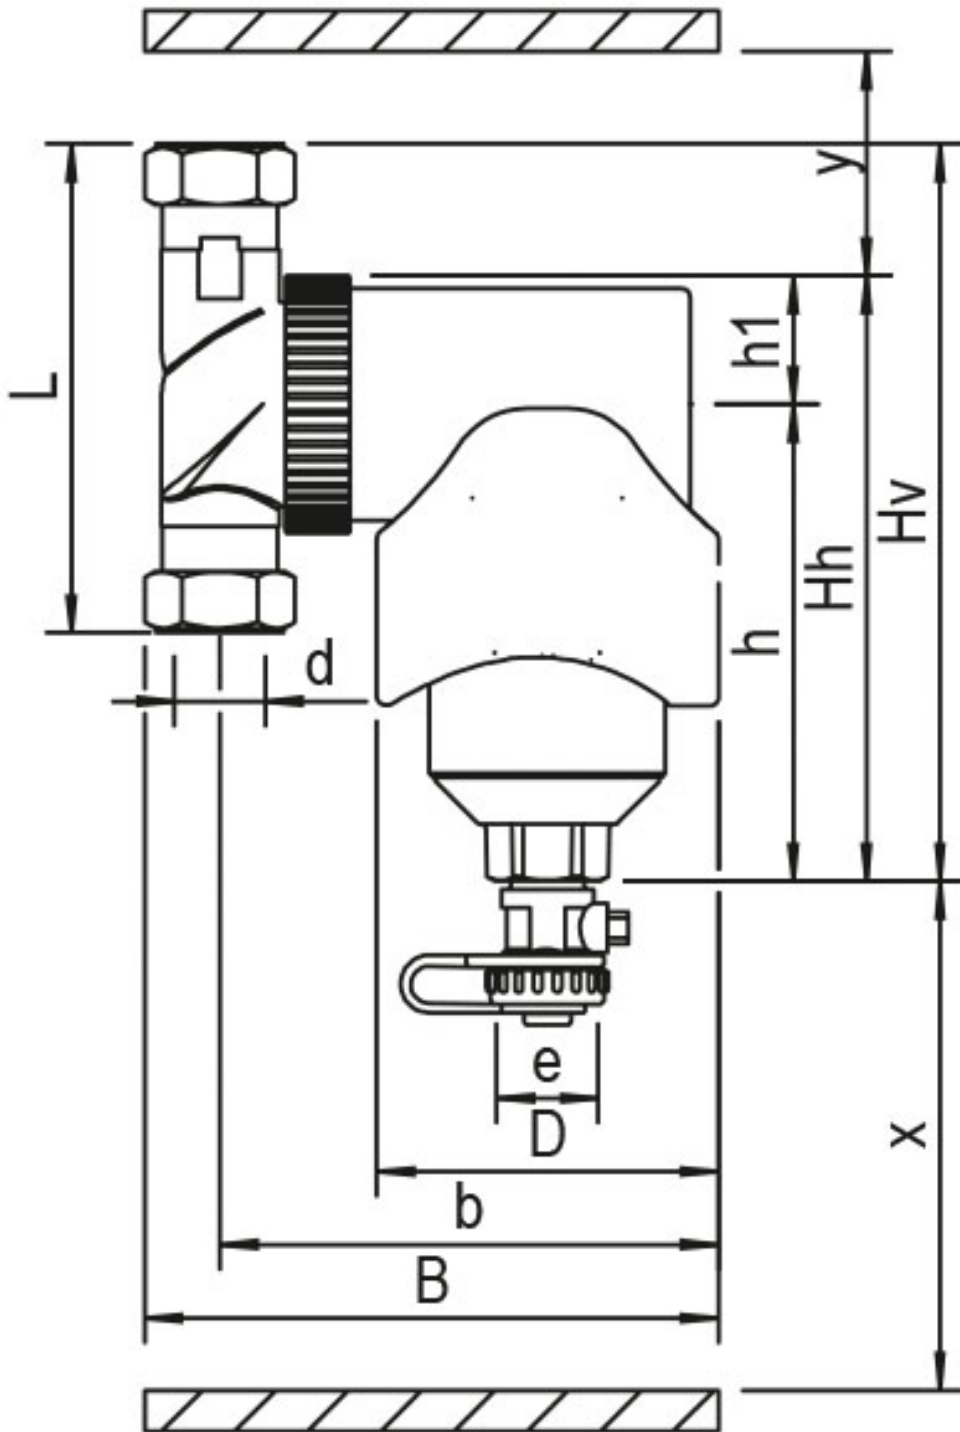

POLAR FRANCE - LE TRAITEMENT DE L'EAU B22MM