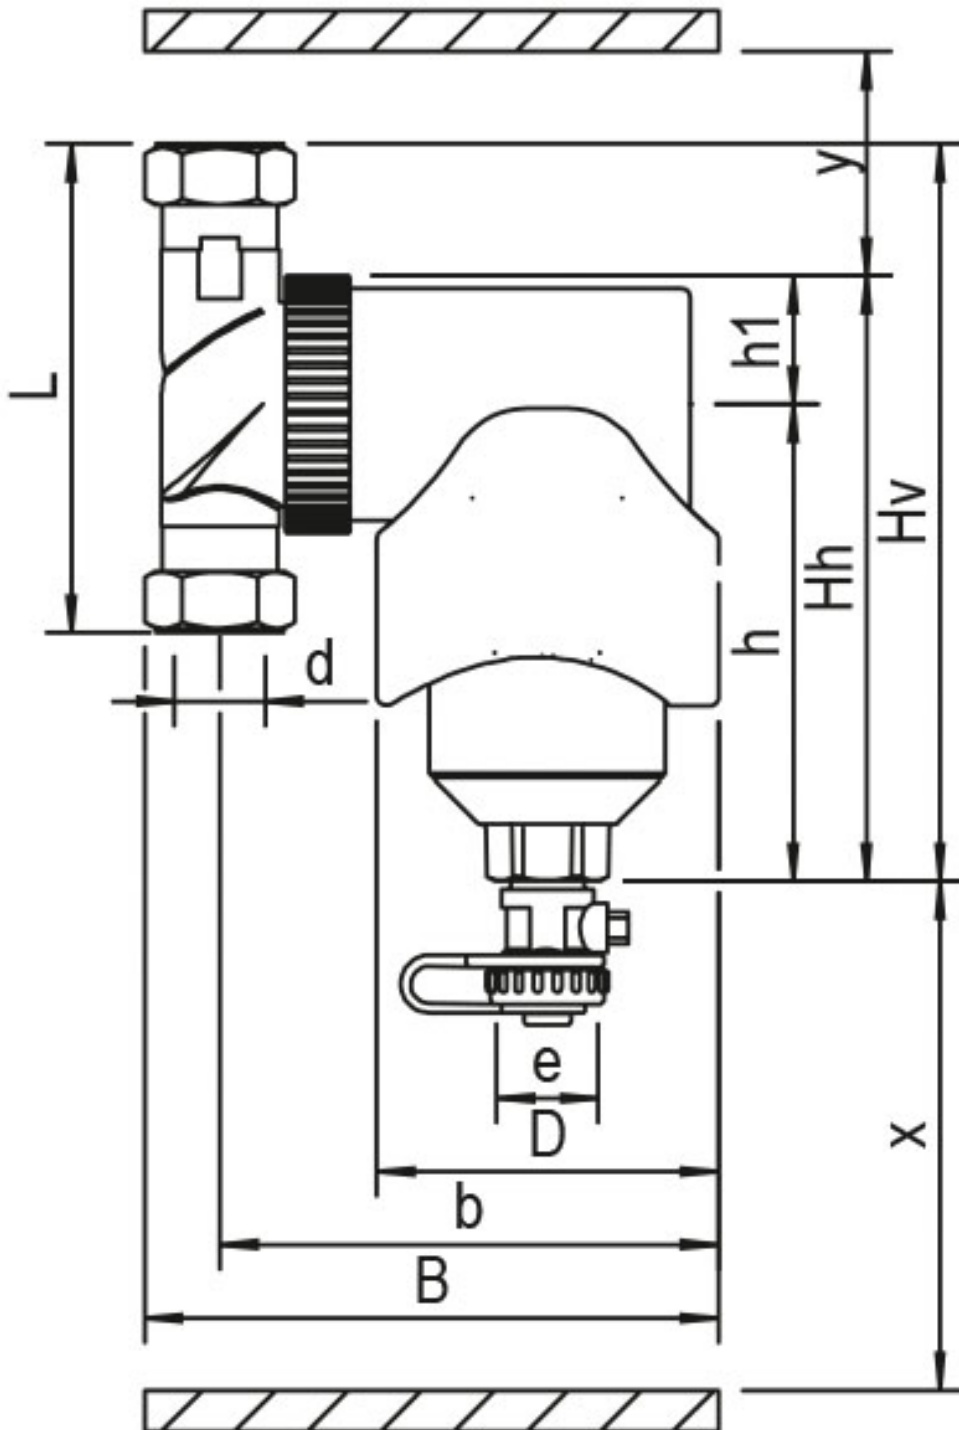

DESEMBOUEUR + MAGNETIQUE 2" MULTIPosition
CAPTE BOUES IMPURETES > 5 MIC. ET MAGNETIQUE
GARANTI 20 ANS - SYSTEME POLAR

POLAR FRANCE - LE TRAITEMENT DE L'EAU B2MM

INFO SUP.:

MAGNETIQUE MULTIPPOSITION

RACCORDEMENT:

2"

PRESSION (PN):

10 bar

INTERVAL D'ENTRETIEN:

PURGE PAR VANNE 1 FOIS PAR MOIS

POLAR FRANCE - LE TRAITEMENT DE L'EAU B2MM

POLAR FRANCE - LE TRAITEMENT DE L'EAU B2MM