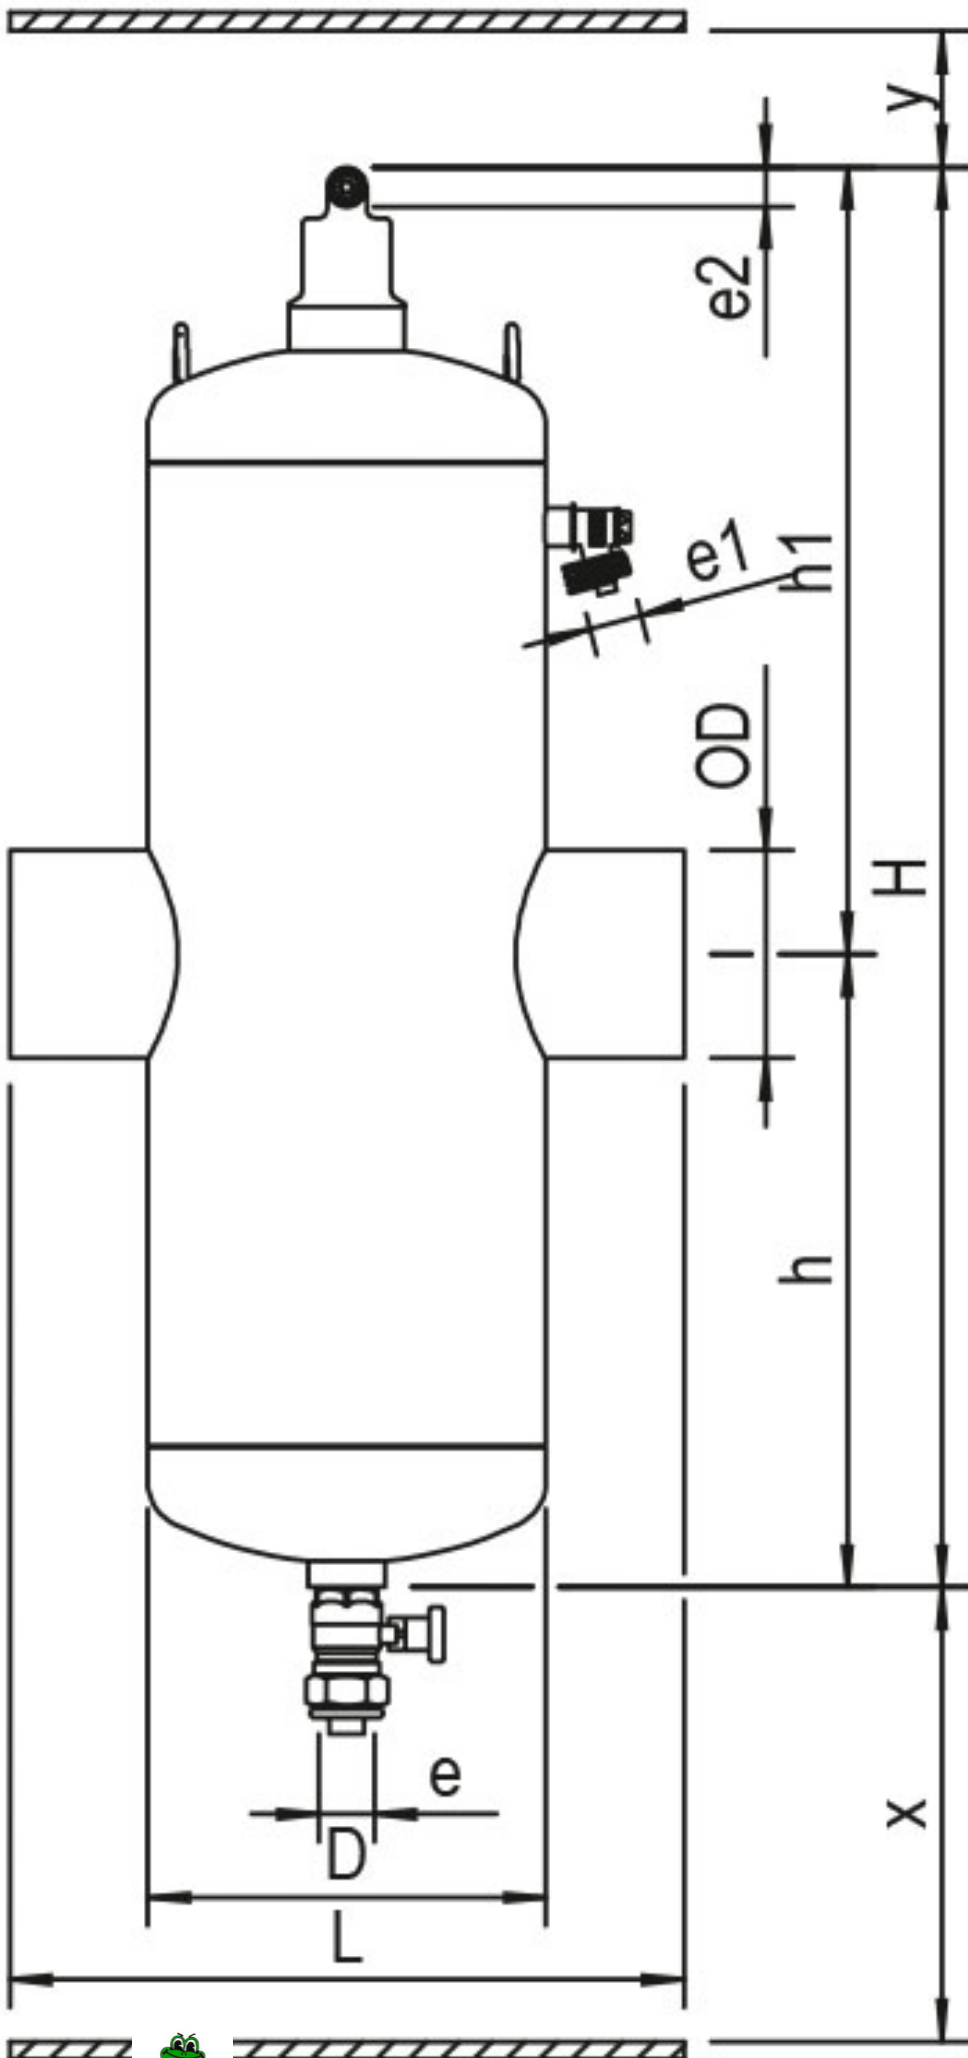

TEMPERATURE:

min-max (°C):110

POIDS:

202,65 kg

INTERVAL D'ENTRETIEN:

PURGE PAR VANNE 1 FOIS PAR MOIS

POLAR FRANCE - LE TRAITEMENT DE L'EAU
C250

POLAR FRANCE - LE TRAITEMENT DE L'EAU