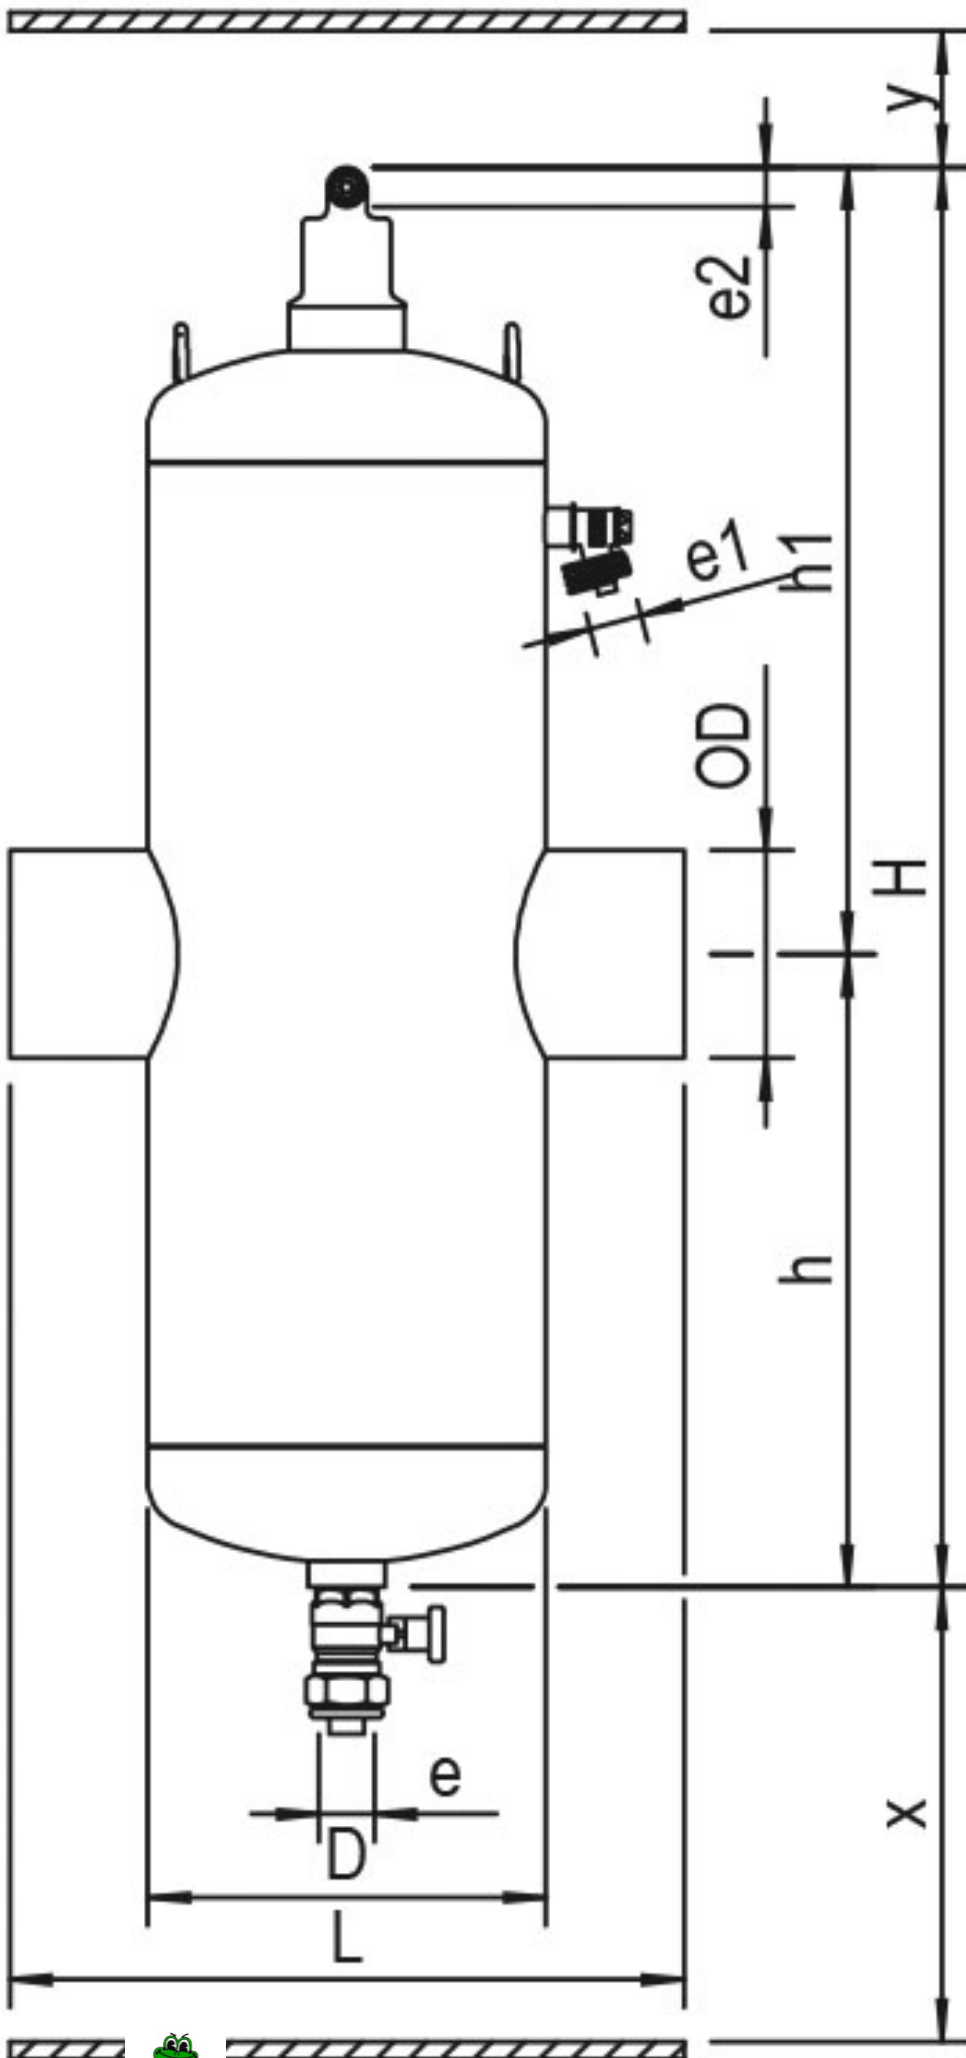

TEMPERATURE:

min-max (°C):110

POIDS:

202,65 kg

INTERVAL D'ENTRETIEN:

PURGE PAR VANNE 1 FOIS PAR MOIS

POLAR FRANCE - LE TRAITEMENT DE L'EAU
C250

POLAR FRANCE - LE TRAITEMENT DE L'EAU