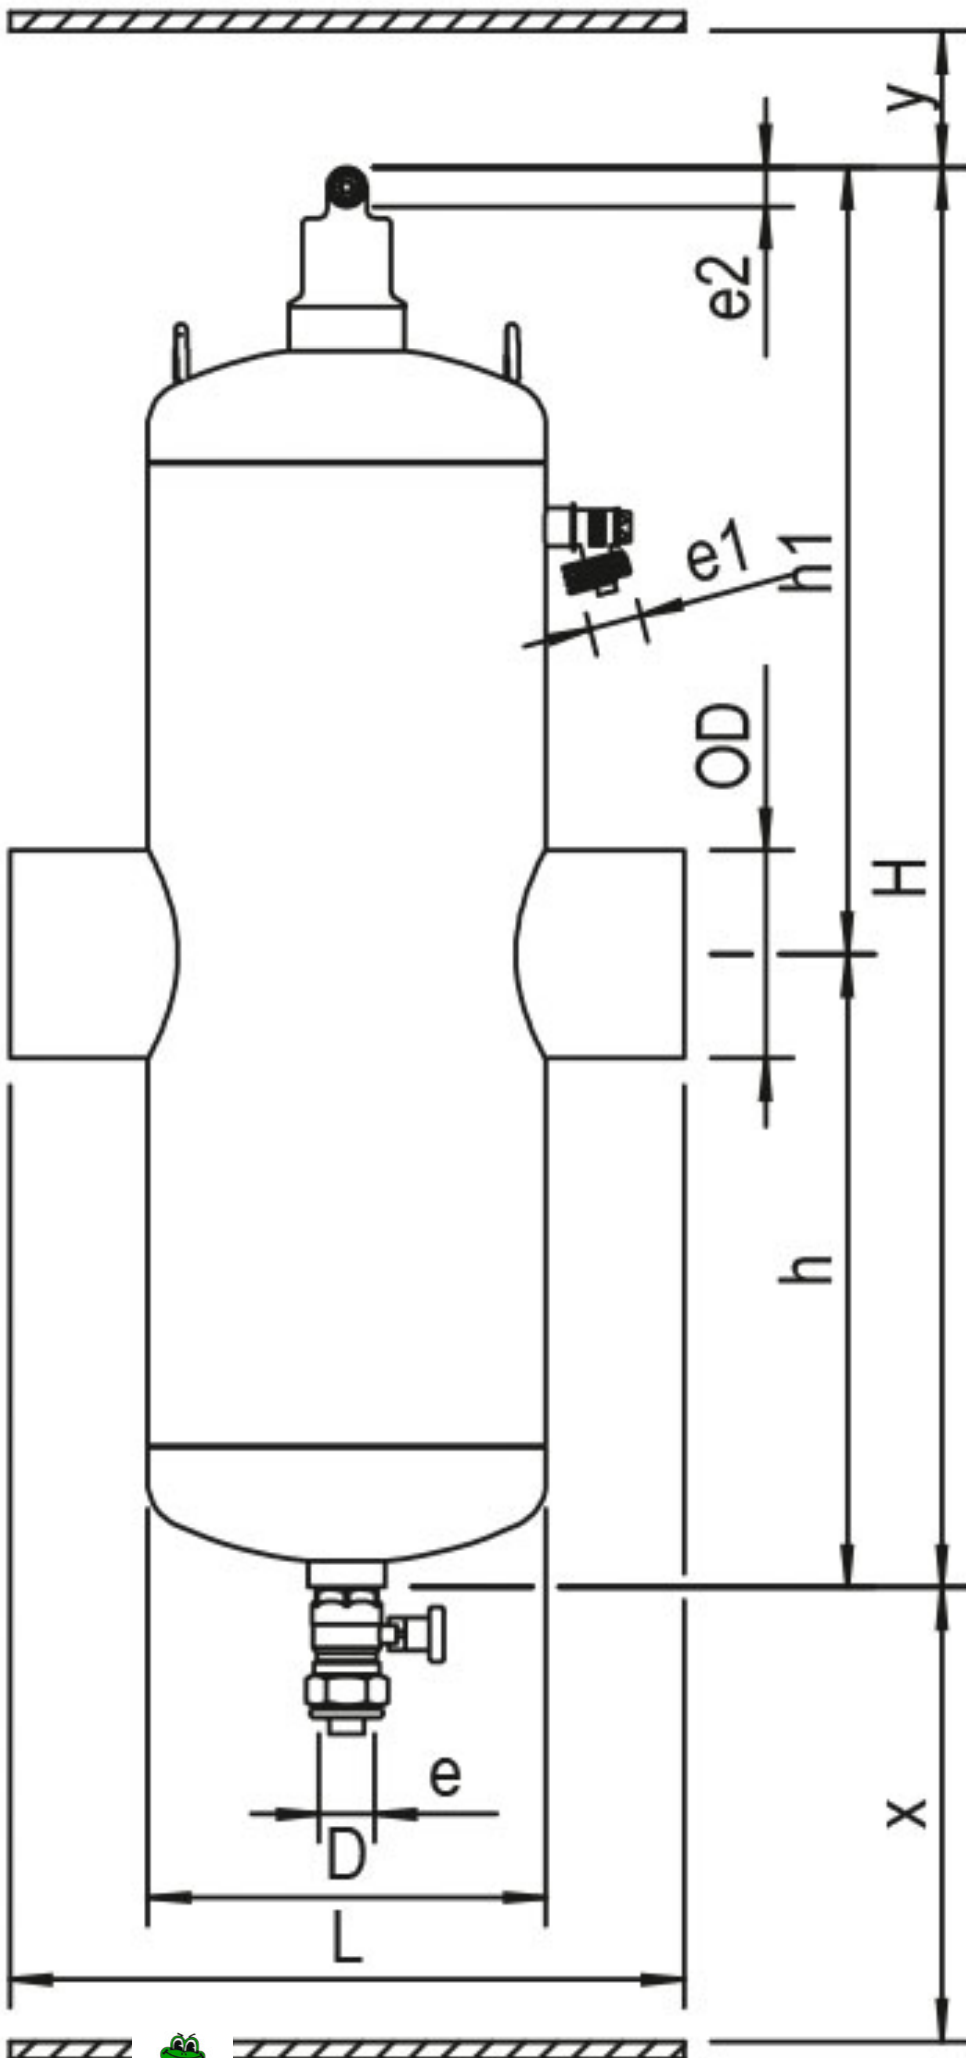

TEMPERATURE:

min-max (°C):110

POIDS:

202,65 kg

INTERVAL D'ENTRETIEN:

PURGE PAR VANNE 1 FOIS PAR MOIS

POLAR FRANCE - LE TRAITEMENT DE L'EAU
C250

POLAR FRANCE - LE TRAITEMENT DE L'EAU