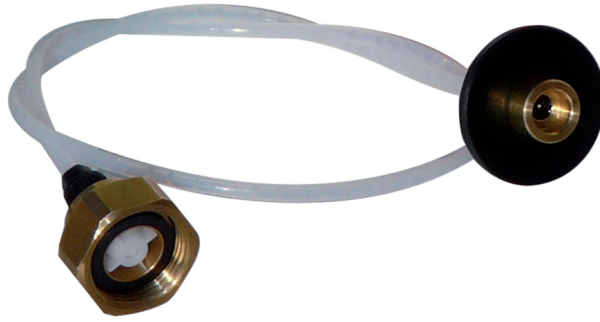

POLAR FRANCE - LE TRAITEMENT DE L'EAU CCLEANR

CCLEANR

EAN13: 3586293010010

DOMESTIQUE

CHAUFFAGE TRAITEMENT - ACCESSOIRES

CCLEAN

ACCÈS RAPIDE:

VIDEO

DOC

TARIF

POINT FORT PRODUIT:

- TRAITEMENT CHAUFFAGE ACCESSOIRE
- RAPIDE: INJECTION MINUTE
- INDISPENSABLE POUR INJECTER CCLEAN
- BREVETE RAC 20X27 CLAPET ANTI RETOUR FLEXIBLE
- FACILITE INJECTION CCLEAN TOUTE POSITION

DESCRIPTION:

CCLEANR RACCORD INJECTION BOMBE CCLEAN

INDISPENSABLE L'INJECTION DE PRODUIT

RACCORD 20x27 ANTI RETOUR ET FEXIBLE POUR INJECTER CCLEAN B OU I