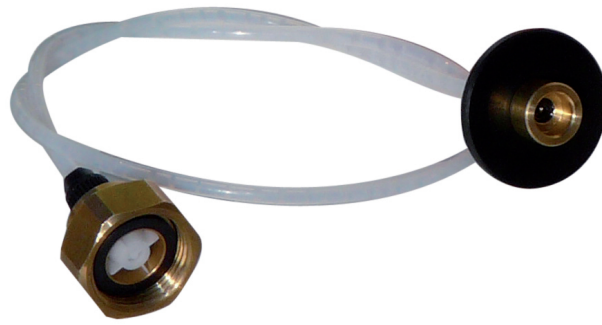

POLAR FRANCE - LE TRAITEMENT DE L'EAU CCLEANR

CCLEANR

EAN13: 3586293010010

DOMESTIQUE

CHAUFFAGE TRAITEMENT - ACCESSOIRES

CCLEAN

ACCÈS RAPIDE:

VIDEO

DOC

TARIF

POINT FORT PRODUIT:

- TRAITEMENT CHAUFFAGE ACCESSOIRE
- RAPIDE: INJECTION MINUTE
- INDISPENSABLE POUR INJECTER CCLEAN
- BREVETE RAC 20X27 CLAPET ANTI RETOUR FLEXIBLE
- FACILITE INJECTION CCLEAN TOUTE POSITION

DESCRIPTION:

CCLEANR RACCORD INJECTION BOMBE CCLEAN

INDISPENSABLE L'INJECTION DE PRODUIT

RACCORD 20x27 ANTI RETOUR ET FEXIBLE POUR INJECTER CCLEAN B OU I